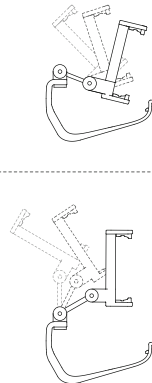

for XBOX ONE CONTROLLERS / ELITE CONTROLLERS

for XBOX CONTROLLERS 2020+

1

- Detachable clip to fit large smartphones - min: 49mm, max 86mm

适用于 XBOX ONE / 精英手柄

适用于 XBOX ONE 手柄 2020+

1

- 可调式支架适用智能手机尺寸: 最小 49 毫米, 最大 86 毫米

2

- 2-axis adjustable positioning for optimal gaming

Adjustable positioning

2

- 二轴可调定位, 实现最佳游戏体验

角度可调

3

- Steps to put in the controller

1

Slide in here first

2

Clip on here secondly

3

- 手柄安装步骤

1

将手柄卡入此处

2

对准卡位扣住

4

4