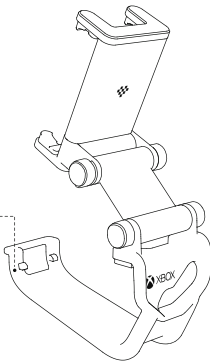

for XBOX ONE CONTROLLERS / ELITE CONTROLLERS

for XBOX CONTROLLERS 2020+

1

- Detachable clip to fit large smartphones - min: 49mm, max 86mm

适用于 XBOX ONE / 精英手柄

适用于 XBOX ONE 手柄 2020+

1

- 可调式支架适用智能手机尺寸: 最小 49 毫米, 最大 86 毫米

2

- 2-axis adjustable positioning for optimal gaming

Adjustable positioning

2

- 二轴可调定位, 实现最佳游戏体验

角度可调

3

- Steps to put in the controller

1

Slide in here first

2

Clip on here secondly

3

- 手柄安装步骤

1

将手柄卡入此处