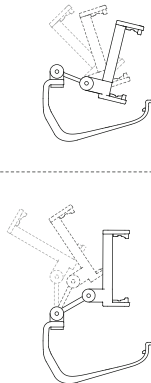

for XBOX ONE CONTROLLERS / ELITE CONTROLLERS

for XBOX CONTROLLERS 2020+

1

- Detachable clip to fit large smartphones - min: 49mm, max 86mm

适用于 XBOX ONE / 精英手柄

适用于 XBOX ONE 手柄 2020+

1

- 可调式支架适用智能手机尺寸: 最小 49 毫米, 最大 86 毫米

2

- 2-axis adjustable positioning for optimal gaming

Adjustable positioning

2

- 二轴可调定位, 实现最佳游戏体验

角度可调

3

- Steps to put in the controller

1

Slide in here first

2

Clip on here secondly

3

- 手柄安装步骤

1

将手柄卡入此处

2

对准卡位扣住

4

4