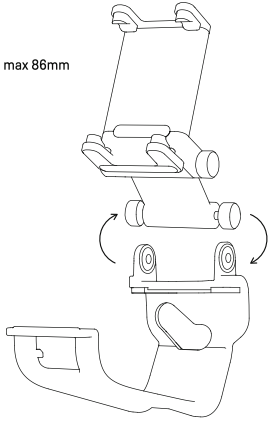

for XBOX ONE CONTROLLERS / ELITE CONTROLLERS

for XBOX CONTROLLERS 2020+

1

- Detachable clip to fit large smartphones - min: 49mm, max 86mm

适用于 XBOX ONE / 精英手柄

适用于 XBOX ONE 手柄 2020+

1

- 可调式支架适用智能手机尺寸: 最小 49 毫米, 最大 86 毫米

2

- 2-axis adjustable positioning for optimal gaming

Adjustable positioning

2

- 二轴可调定位, 实现最佳游戏体验

角度可调

3

- Steps to put in the controller

1

Slide in here first

2

Clip on here secondly

3

- 手柄安装步骤

1

将手柄卡入此处