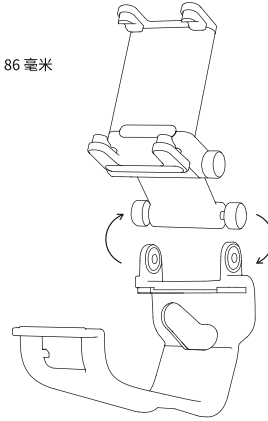

for XBOX ONE CONTROLLERS / ELITE CONTROLLERS

for XBOX CONTROLLERS 2020+

1

- Detachable clip to fit large smartphones - min: 49mm, max 86mm

适用于 XBOX ONE / 精英手柄

适用于 XBOX ONE 手柄 2020+

1

- 可调式支架适用智能手机尺寸: 最小 49 毫米, 最大 86 毫米

2

- 2-axis adjustable positioning for optimal gaming

Adjustable positioning

2

- 二轴可调定位, 实现最佳游戏体验

角度可调

3

- Steps to put in the controller

1

Slide in here first

2

Clip on here secondly

3

- 手柄安装步骤

1

将手柄卡入此处