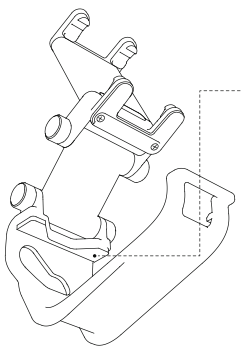

for XBOX ONE CONTROLLERS / ELITE CONTROLLERS

for XBOX CONTROLLERS 2020+

1

- Detachable clip to fit large smartphones - min: 49mm, max 86mm

适用于 XBOX ONE / 精英手柄

适用于 XBOX ONE 手柄 2020+

1

- 可调式支架适用智能手机尺寸: 最小 49 毫米, 最大 86 毫米

2

- 2-axis adjustable positioning for optimal gaming

Adjustable positioning

2

- 二轴可调定位, 实现最佳游戏体验

角度可调

3

- Steps to put in the controller

1

Slide in here first

2

Clip on here secondly

3

- 手柄安装步骤

1

将手柄卡入此处

2

对准卡位扣住

4

4