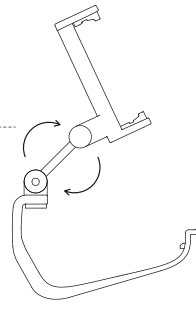

for XBOX ONE CONTROLLERS / ELITE CONTROLLERS

for XBOX CONTROLLERS 2020+

1

- Detachable clip to fit large smartphones - min: 49mm, max 86mm

适用于 XBOX ONE / 精英手柄

适用于 XBOX ONE 手柄 2020+

1

- 可调式支架适用智能手机尺寸: 最小 49 毫米, 最大 86 毫米

2

- 2-axis adjustable positioning for optimal gaming

Adjustable positioning

2

- 二轴可调定位, 实现最佳游戏体验

角度可调

3

- Steps to put in the controller

1

Slide in here first

2

Clip on here secondly

3

- 手柄安装步骤

1

将手柄卡入此处

2

对准卡位扣住

4

4