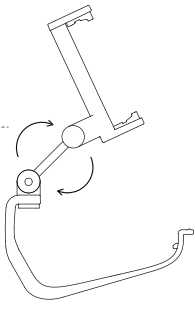

for XBOX ONE CONTROLLERS / ELITE CONTROLLERS

for XBOX CONTROLLERS 2020+

1

- Detachable clip to fit large smartphones - min: 49mm, max 86mm

适用于 XBOX ONE / 精英手柄

适用于 XBOX ONE 手柄 2020+

1

- 可调式支架适用智能手机尺寸: 最小 49 毫米, 最大 86 毫米

2

- 2-axis adjustable positioning for optimal gaming

Adjustable positioning

2

- 二轴可调定位, 实现最佳游戏体验

角度可调

3

- Steps to put in the controller

1

Slide in here first

2

Clip on here secondly

3

- 手柄安装步骤

1

将手柄卡入此处

2

对准卡位扣住

4

4