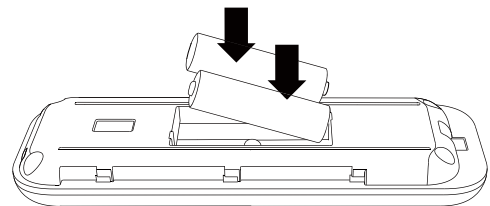

3

• Insert into the battery case