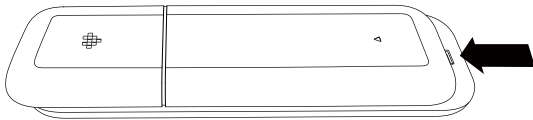

• 某些功能仅适用于部分国家或地区

电池

1

• AAA 电池 x 2

2

• 从遥控器背面底部上滑, 打开电池盖

3

• 把AAA电池放入指定位 / 电池仓

• 请不要将新电池和旧电池混合使用  
• 灯光快速闪烁表示电池电量低

技术支持

\* 请访问 support.8bitdo.cn 了解详细信息。

• Certain features are available only in certain countries and regions

battery

1

• AAA Battery x 2

2