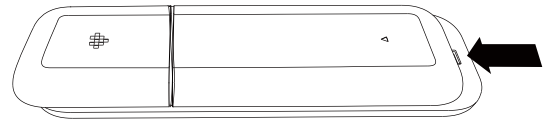

• 某些功能仅适用于部分国家或地区

电池

1

• AAA 电池 x 2

2

• 从遥控器背面底部上滑, 打开电池盖

3

• 把AAA电池放入指定位 / 电池仓

• 请不要将新电池和旧电池混合使用
• 灯光快速闪烁表示电池电量低

技术支持

* 请访问 support.8bitdo.cn 了解详细信息。

• Certain features are available only in certain countries and regions

battery

1

• AAA Battery x 2

2

• Slide the battery compartment cover upward to open it

3

• Insert into the battery case

• Do not mix old and new batteries
• Low battery - backlight starts to blink rapidly

support

• please visit support.8bitdo.com for further information & additional support