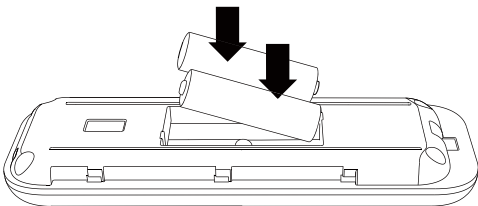

• 某些功能仅适用于部分国家或地区

电池

1

• AAA 电池 x 2

2

• 从遥控器背面底部上滑, 打开电池盖

3

• 把AAA电池放入指定位 / 电池仓

• 请不要将新电池和旧电池混合使用  
• 灯光快速闪烁表示电池电量低

技术支持

\* 请访问 support.8bitdo.cn 了解详细信息。

• Certain features are available only in certain countries and regions

battery

1

• AAA Battery x 2

2