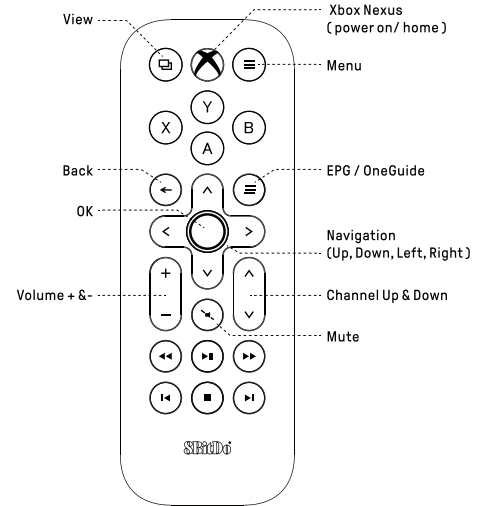

• 某些功能仅适用于部分国家或地区

电池

1

• AAA 电池 x 2

2

• 从遥控器背面底部上滑, 打开电池盖

3

• 把AAA电池放入指定位 / 电池仓

• 请不要将新电池和旧电池混合使用  
• 灯光快速闪烁表示电池电量低

技术支持

\* 请访问 support.8bitdo.cn 了解详细信息。

• Certain features are available only in certain countries and regions

battery

1

• AAA Battery x 2

2